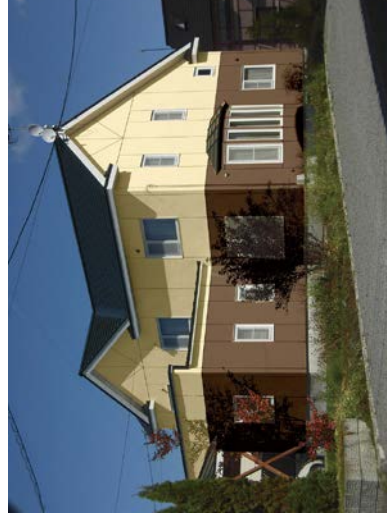

ブラウン系の配色

2階：NC-11
1階：NC-20